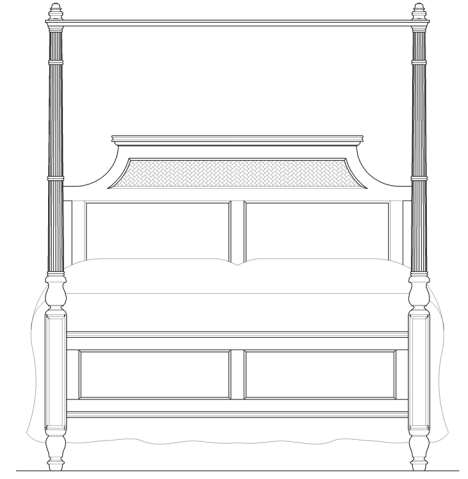

### 1131KB Panel Bed

80 1/2" W. x 88 1/2" L. x 58" H.

### 1132 KB Sleigh Bed

82 1/2" W. x 91 1/4" L. x 52" H.

### 1130QB Poster Bed

65 1/2" W. x 88 1/2" L. x 84" H.

### 1130KB Poster Bed

80 1/2" W. x 88 1/2" L. x 84" H.